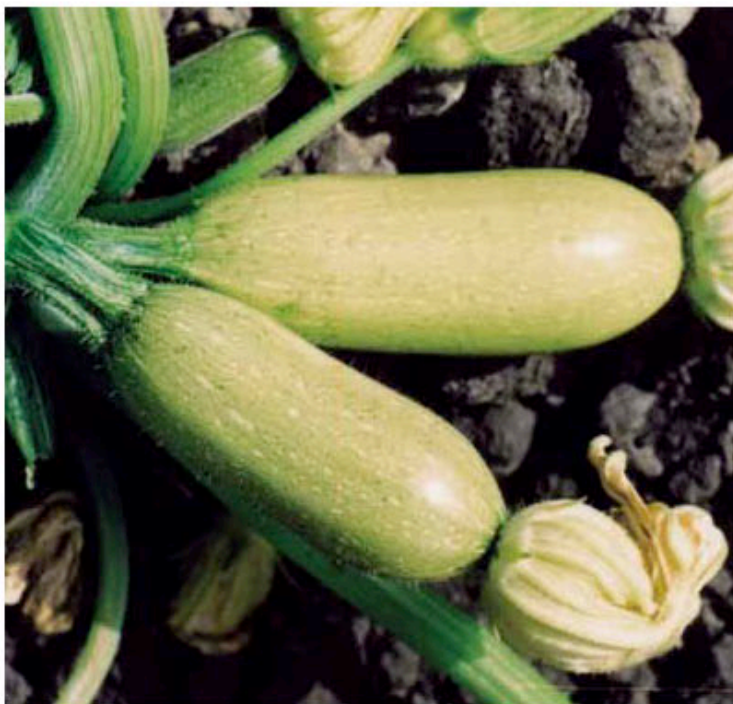

*Nouvelle variété précoce et  
productive pour la culture en zone  
tropicale*

# Courgette SANA F1

*Cucurbita pepo L.*

Variété hybride F1 de plein champ et spécialement sélectionnée pour la culture en zone tropicale, SANA F1 permet une production précoce, régulière et continue grâce à une bonne nouaison et une bonne vigueur. Son port ouvert facilite les récoltes successives et la protection de ses fruits de forme légèrement bulbeuse et vert clair.

## PLANTE

- Vigoureuse
- Port ouvert

## FRUIT

- Légèrement bulbeux
- Vert clair brillant